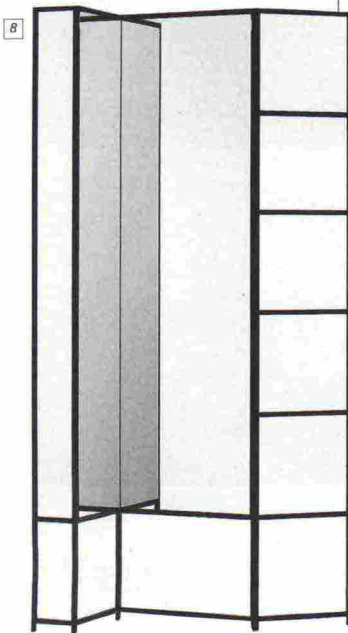

Le stanze di **H!** bagno sicuro*La sicurezza si fa bella*

Barra orizzontale e maniglia di sostegno, che supporta diverse attrezzature, vestono colori alla moda. Qui in finitura Lime, con specchiera, mensole e contenitori in pietra acrilica. €1.300. Coll. Hug di Ponte Giulio, [pontegiulio.com](http://pontegiulio.com)

IL BAGNO EVOLVE E **DIVENTA UN LUOGO ACCOGLIENTE E DEMOCRATICO**, PENSATO PER LE PERSONE CON DIVERSA MOBILITÀ. COSÌ LA SICUREZZA SPOSA L'ESTETICA E IL COMFORT

**H!** 90

**1.** La cabina libero 4000 è dotata di una porta basculante che facilita l'ingresso al box. Da L80xH200 cm. Anche su misura. Da €991. **Duka**, [www.duka.it](http://www.duka.it) **2.** Design accattivante per Thermostat E, programmabile da remoto. €219 **Nest**, su [www.nest.com/eu](http://www.nest.com/eu) **3.** Il sedile ribaltabile Serie 300 consente di sedersi. Portata 160 kg. L35,5xP37 cm. €242. **Provex**, [www.provex.eu](http://www.provex.eu) **4.** Accappatoio Melody, in spugna jacquard 100% cotone tinto in filo velour. Da €86. **Mirabello Carrara**, [www.mirabellocarrara.it](http://www.mirabellocarrara.it) **5.** Bello e funzionale, lo sgabello in cartone Duchth Design Chair regge 200 kg. L30xP30xH34 cm. €25,90. Distr. da **Moroni Gomma**, [www.moronigomma.it](http://www.moronigomma.it) **6.** Piatto doccia Subway Infinity si installa a filo pavimento. L80xH75 cm, €647+Iva. **Villeroy&Boch**, [villeroy-boch.it](http://villeroy-boch.it) **7.** Je Ne Suis, tavolino multifunzione in metallo sagomato, laccato a mano. L30xP35xH100 cm. €248. **Arti e Mestieri**, [artiemestieri.it](http://artiemestieri.it) **8.** Specchio freestanding R.I.G, in acciaio verniciato. L98,2x98,2xH217,2 cm. **MA/U Studio**, [maustudio.net](http://maustudio.net) **9.** Comfort e design nel lavabo ceramico Contour 21, L65xP55 cm. €409. **Ideal Standard**, [idealstandard.it](http://idealstandard.it)