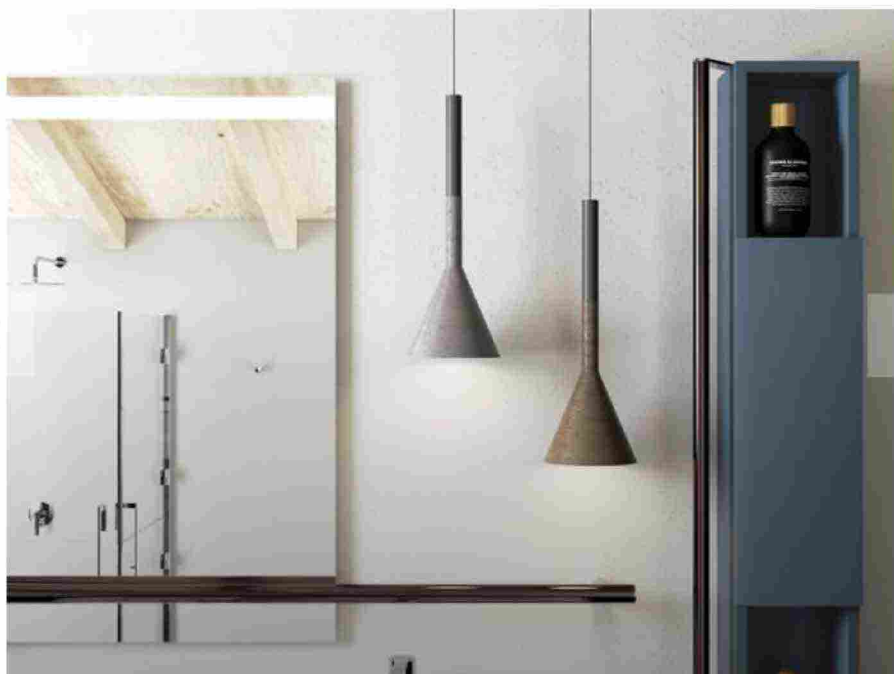

Il progetto è stato disegnato in collaborazione con Daniele Trebbi, va oltre la semplice definizione di una nuova collezione e proietta [Ponte Giulio](#) in una nuova dimensione bagno. I tratti distintivi della collezione sono la versatilità d'arredo, i materiali utilizzati e i colori. La maniglia in acciaio inox con fissaggi in alluminio è protagonista assoluta, proposta in anche in grandi formati, orizzontali e verticali, un supporto costante per facilitare i movimenti. È presente nel passaggio dal lavabo ai sanitari, per raggiungere la porta, per alzarsi dal bidet, come sostegno davanti al WC, lungo la vasca o dentro la doccia. Al contempo, la barra maniglia di sicurezza diventa supporto per specchi, mobili contenitori, mensole e asciugamani. In altre soluzioni d'arredo diventa accessorio incorporato nei mobili contenitori, che garantisce una presa sicura e a portata di mano.

6 le finiture disponibili per la collezione Hug: Acciaio Lucido e Satinato, Rame, Lime, Melanzana e Bianco Canapa, ottenute con innovative verniciature colorate trasparenti che lasciano a vista i riflessi dell'acciaio. Si aggiungono a queste anche due finiture con un Puntinato Grigio o Rosso. I mobili sono realizzati nella variante Cartazucchero, Seta e Bianco Puro, mentre le sedute e la mensola-contenitore in poliuretano installata sulle maniglie verticali, sono disponibili nelle finiture Bianco Canapa, Grafite e Cora.

## CONSIGLIATO

Fanno parte del sistema anche i lavabi di dimensioni generose, realizzati in materiali soffici al tatto, lisci e resistenti, con un piano d'appoggio ampio – che può essere utilizzato per accogliere gli oggetti per la cura o per come fasciatoio – e la barra maniglia integrata con funzione di portasciugamani. Completano la collezione la seduta doccia ribaltabile, il piatto doccia sicuro, antiscivolo e piacevole al tatto e il box doccia progettato per assistere, senza bagnarsi, anche anziani e bambini nelle operazioni di pulizia.