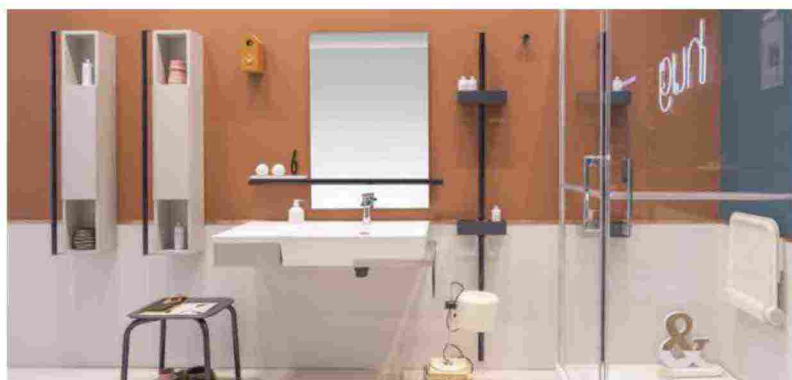

## Hug: un abbraccio di colori, in tutta sicurezza

4 gennaio 2018

Sedili, mobile e accessori di design, dialogano tra loro in assoluta sicurezza grazie alla collezione Hug Life Caring design di [Ponte Giulio](#) che proietta il bagno in una nuova dimensione.

Il progetto è stato disegnato in collaborazione con Daniele Trebbi, va oltre la semplice definizione di una nuova collezione e proietta [Ponte Giulio](#) in una nuova dimensione bagno. I tratti distintivi della collezione sono la versatilità d'arredo, i materiali utilizzati e i colori. La maniglia in acciaio inox con fissaggi in alluminio è protagonista assoluta, proposta in anche in grandi formati, orizzontali e verticali, un supporto costante per facilitare i movimenti. È presente nel passaggio dal lavabo ai sanitari, per raggiungere la porta, per alzarsi dal bidet, come sostegno davanti al WC, lungo la vasca o dentro la doccia. Al contempo, la barra maniglia di sicurezza diventa supporto per specchi, mobili contenitori, mensole e asciugamani. In altre soluzioni d'arredo diventa accessorio incorporato nei mobili contenitori, che garantisce una presa sicura e a portata di mano.

## CONSIGLIATO

Fanno parte del sistema anche i lavabi di dimensioni generose, realizzati in materiali soffici al tatto, lisci e resistenti, con un piano d'appoggio ampio – che può essere utilizzato per accogliere gli oggetti per la cura o per come fasciatoio – e la barra maniglia integrata con funzione di portasciugamani. Completano la collezione la seduta doccia ribaltabile, il piatto doccia sicuro, antiscivolo e piacevole al tatto e il box doccia progettato per assistere, senza bagnarsi, anche anziani e bambini nelle operazioni di pulizia.