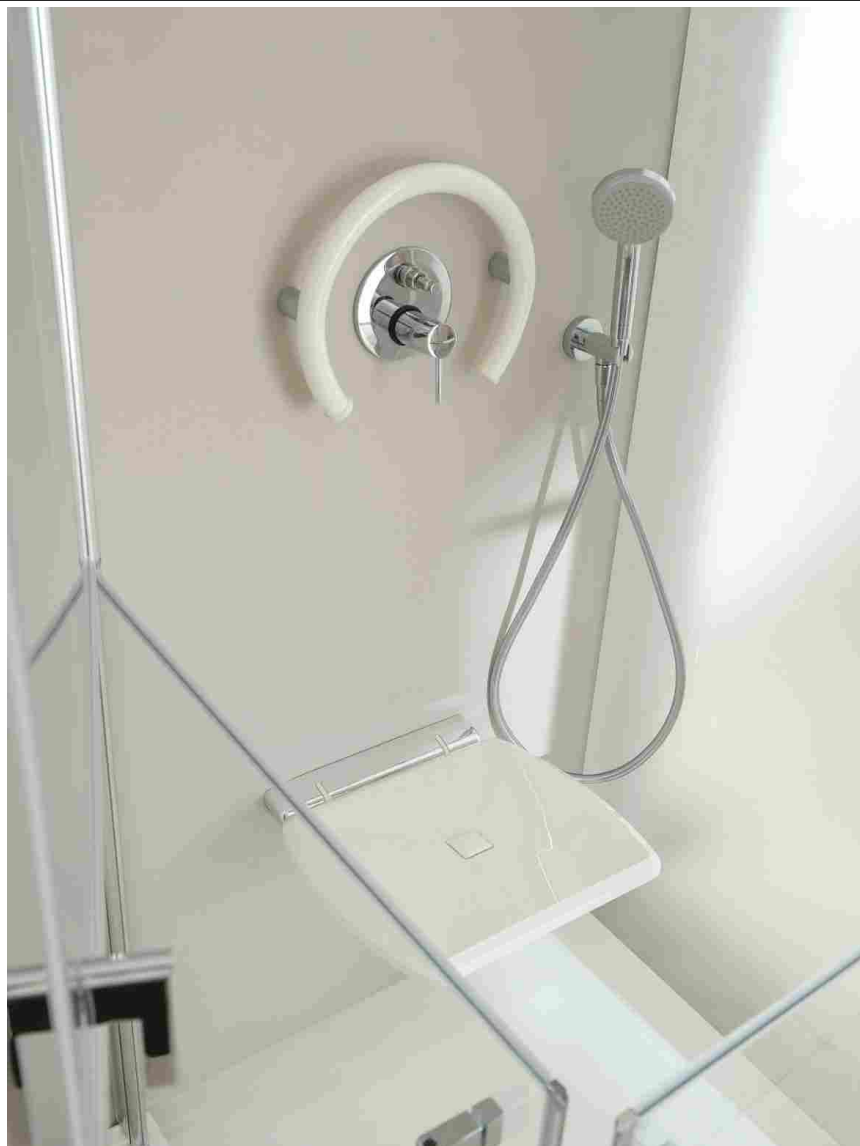

## **Ponte Giulio**: la sicurezza per l'ambiente bagno

10 maggio 2018

### SOCIAL NETWORKS

Quando si parla di **sicurezza per l'ambiente bagno**, è importante considerare l'importanza fondamentale delle **sedute di Ponte Giulio**. Sgabelli, panche, sedie, seggiolini ribaltabili o rimovibili sono indispensabili per sciacquarsi il viso, fare una doccia o prepararsi per il bagno, in totale sicurezza.

In particolare, i **seggolini ribaltabili** che, grazie alla loro conformazione di ribalta verso il muro che consente di risparmiare spazio negli ambienti doccia, sono comodi e offrono la possibilità di usufruire della doccia a chiunque indipendentemente dallo stato fisico. Uno sgabello, una seduta e in aggiunta un maniglione, sono complementi essenziali per la sicurezza dell'ambiente bagno. Veri e propri oggetti d'arredo adatti per stare fuori o dentro l'ambiente doccia perché progettati per essere **idrorepellenti**.

**ACCESSORI DOCCIA**

**Doga, il piatto doccia in legno di Planit**

Ne sono un esempio gli articoli della linea **Urban People** di **Ponte Giulio** realizzati in tubo di acciaio zincato, rivestito con **vinile antiscivolo e antibatterico**. Sono rimovibili con schienale o seduta a doghe o in morbido materiale. Grazie infatti alla **tecnologia Biocote**, le sedute della linea garantiscono una protezione da batteri e funghi, impedendone la proliferazione.