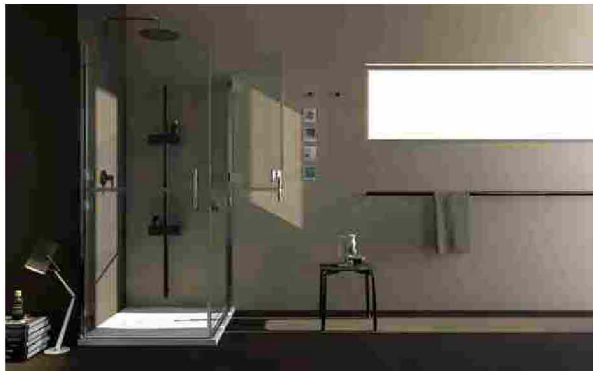

ADI DESIGN INDEX

English

[HOME](#)

HUG – LIFE CARING DESIGN BY DANIELE TREBBI PER PONTE GIULIO

[PRODOTTO](#)

[SPECIFICHE](#)

[CONTATTI](#)

L'applicazione integrata delle maniglie di sicurezza è l'elemento distintivo del sistema d'arredo HUG – Life Caring Design. Elementi di base della collezione sono i contenitori, che possono essere agganciati a parete o alle maniglie; queste ultime, nel contempo, fungono da sostegno ai primi, ma anche a diverse tipologie di piccole mensole, porta oggetti e complementi. In tal modo la maniglia non viene interpretata solo come un elemento legato alla sicurezza, ma come un vero e proprio supporto universale, per comporre l'intero arredo del bagno. La gamma si completa con diverse versioni di lavabo e consolle, pensati per offrire superfici di appoggio e barre porta teli integrate, ma anche piatti doccia con una superficie con punti a rilievo, che stimolano tattilmente l'utente e contribuiscono a contrastare il rischio di scivolare.

HUG – LIFE CARING DESIGN
BY DANIELE TREBBI

- ☐ Prodotto
- ☐ Designer
- ☐ Azienda

Tutti gli anni

CERCA

[Tweet](#)