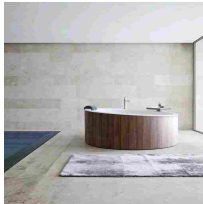

parte fondamentale sul quale ruota tutta la collezione.

I maniglioni della collezione HUG Life Caring Design di **Ponte Giulio** sono realizzati in acciaio inox con gli elementi per il fissaggio a muro in alluminio. Le finiture, molto curate, sono disponibili in tre colori di tendenza: Lime, Rame e Melanzana, con puntature grigie o rosse.

POST RECENTI

HUG LIFE CARING.
DESIGN E
SICUREZZA NELLA
STANZA DA
BAGNO

SOAP, UNA
SAPONETTA
TRASPARENTE E
NIENTE DI PIÙ

ECLIPSE, LA
LAMPADINA A
MOLLETTA DA
ATTACCARE DOVE
VUOI TU

FOLLOW US ON
FACEBOOK

FOLLOW US ON
INSTAGRAM

www.pontegiulio.it

ARTICOLO PRECEDENTE  DESIGN STREET

TI È PIACIUTO QUESTO POST?
CONDIVIDILO!

TI POTREBBERO PIACERE ANCHE

LA MASSIMA SICUREZZA IN BAGNO, SENZA

DRESS UP DI ARCOM: TOTAL LOOK NELLA

STILE SCANDINAVO NELLA STANZA DA BAGNO